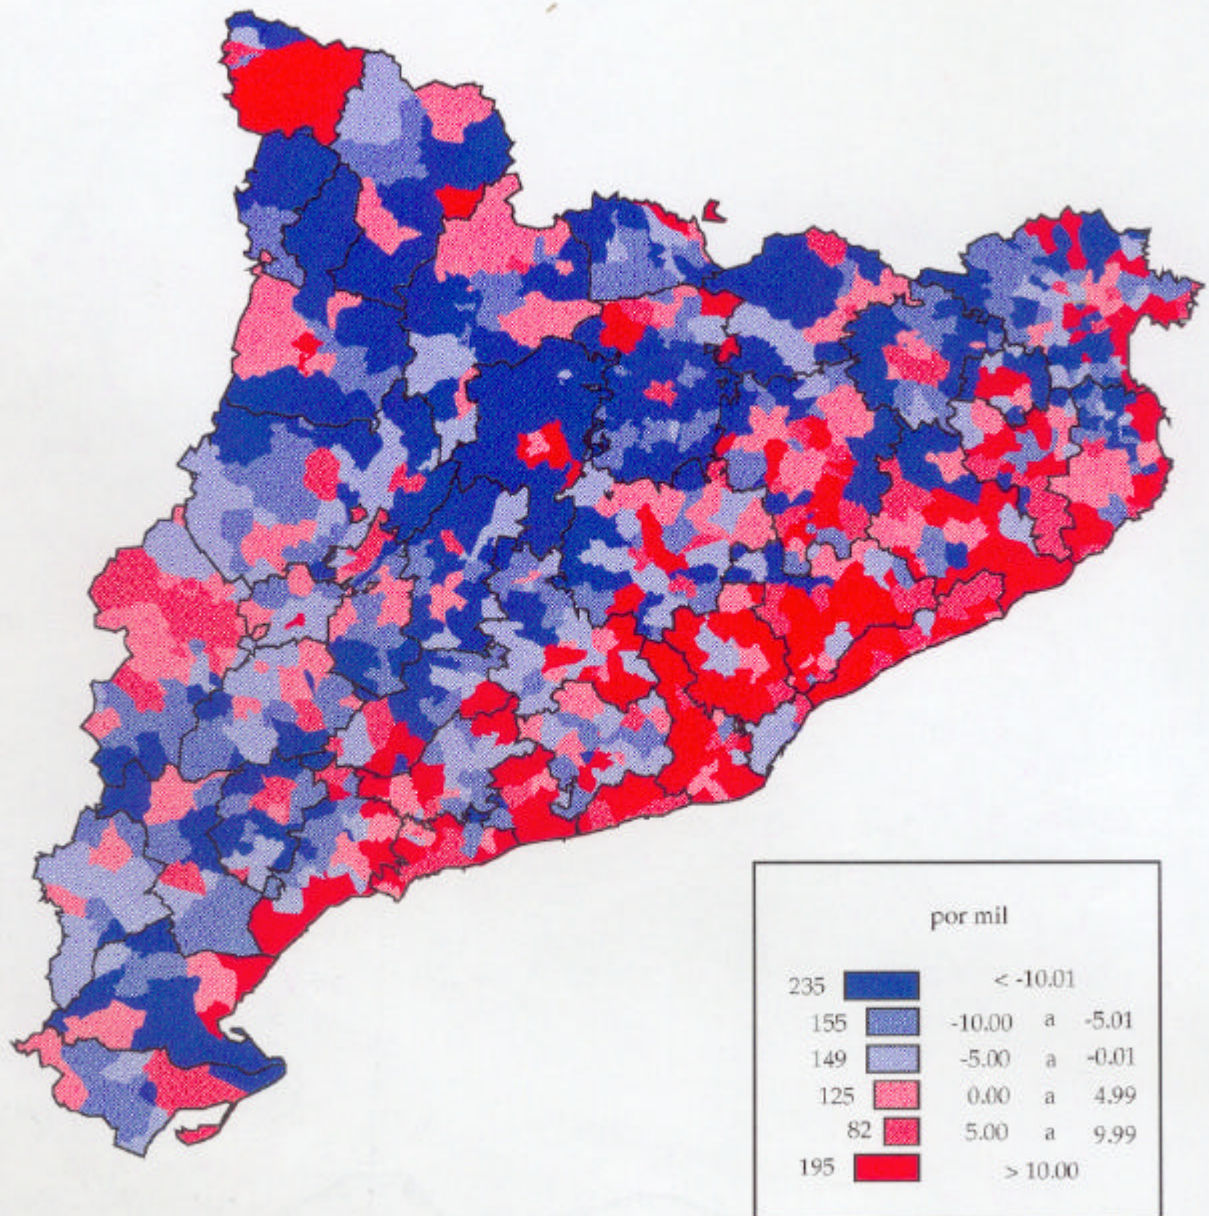

## Tasa de crecimiento anual acumulativo. 1975-1986

Fuente: Elaboración propia. Centre d'Estudis Demogràfics. CIDC, 1977, *Padrones municipals de Catalunya de 1945-1955-1965-1975*, Barcelona. IEC, 1987, *Padrons municipals d'habitants de Catalunya, 1986*, Barcelona.