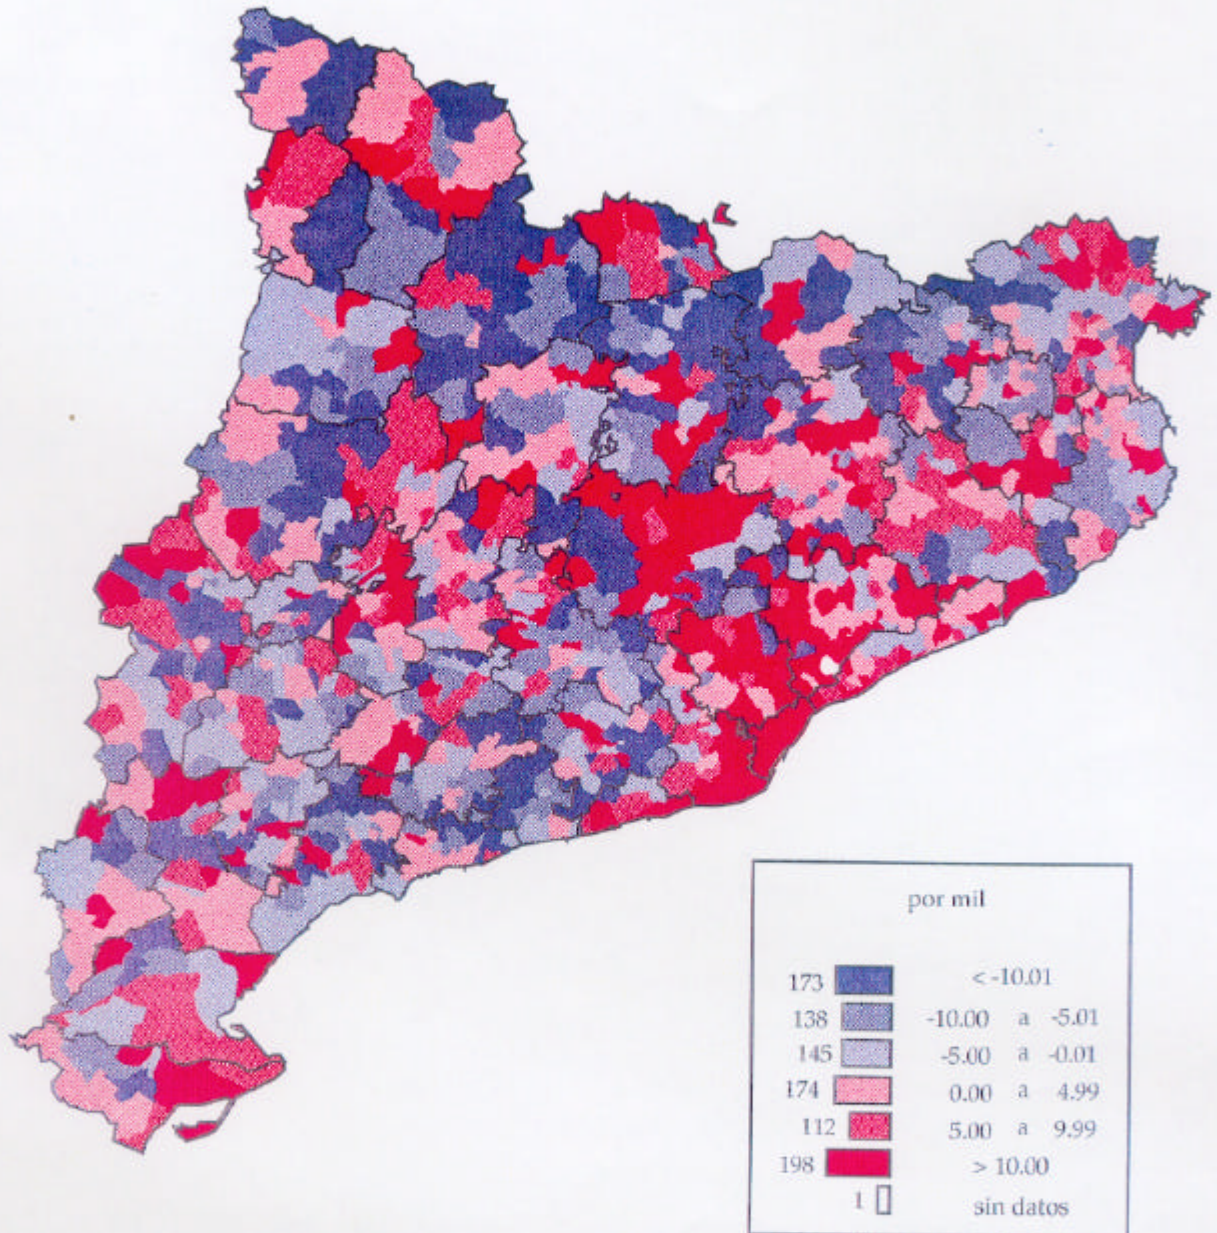

Tasa de crecimiento anual acumulativo. 1931-1936*

Fuente: Elaboración Centre d'Estudis Demogràfics. Instituto Geográfico, Catastral y de Estadística, 1932-1943, *Censo de la población de España de 1930*. Servei Central d'Estadística, Generalitat de Catalunya, 1937, *Moviments demogràfic i de població de Catalunya*, Barcelona

* Población de hecho