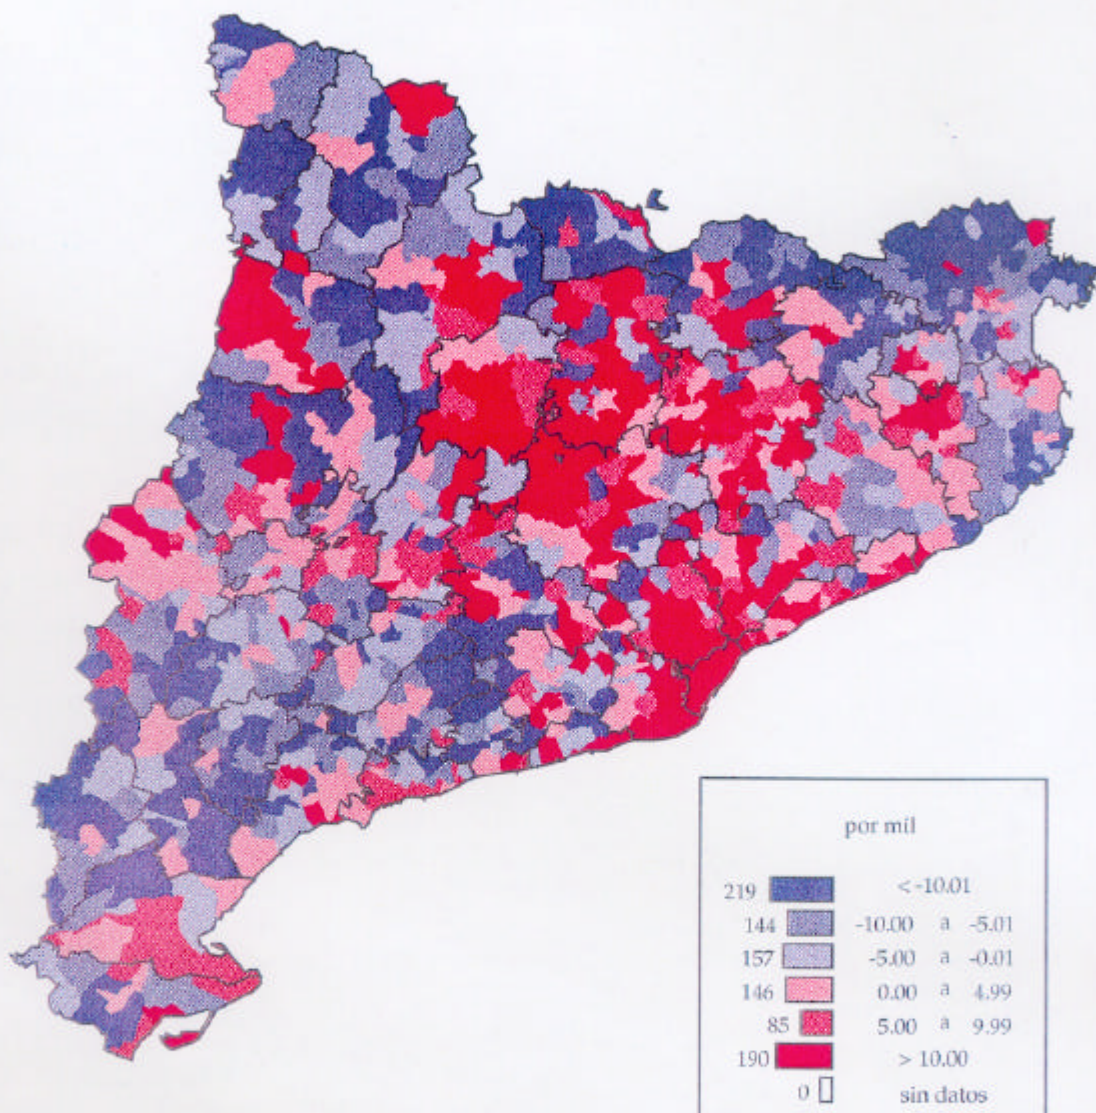

Tasa de crecimiento anual acumulativo. 1921-1930*

Fuente: Elaboración Centre d'Estudis Demogràfics. Direcció General de Estadística, 1922-1929, *Censo de la població de España de 1920*, Madrid. Instituto Geográfico, Catastral y de Estadística, 1932-1943, *Censo de la población de España de 1930*, Madrid.

* población de hecho