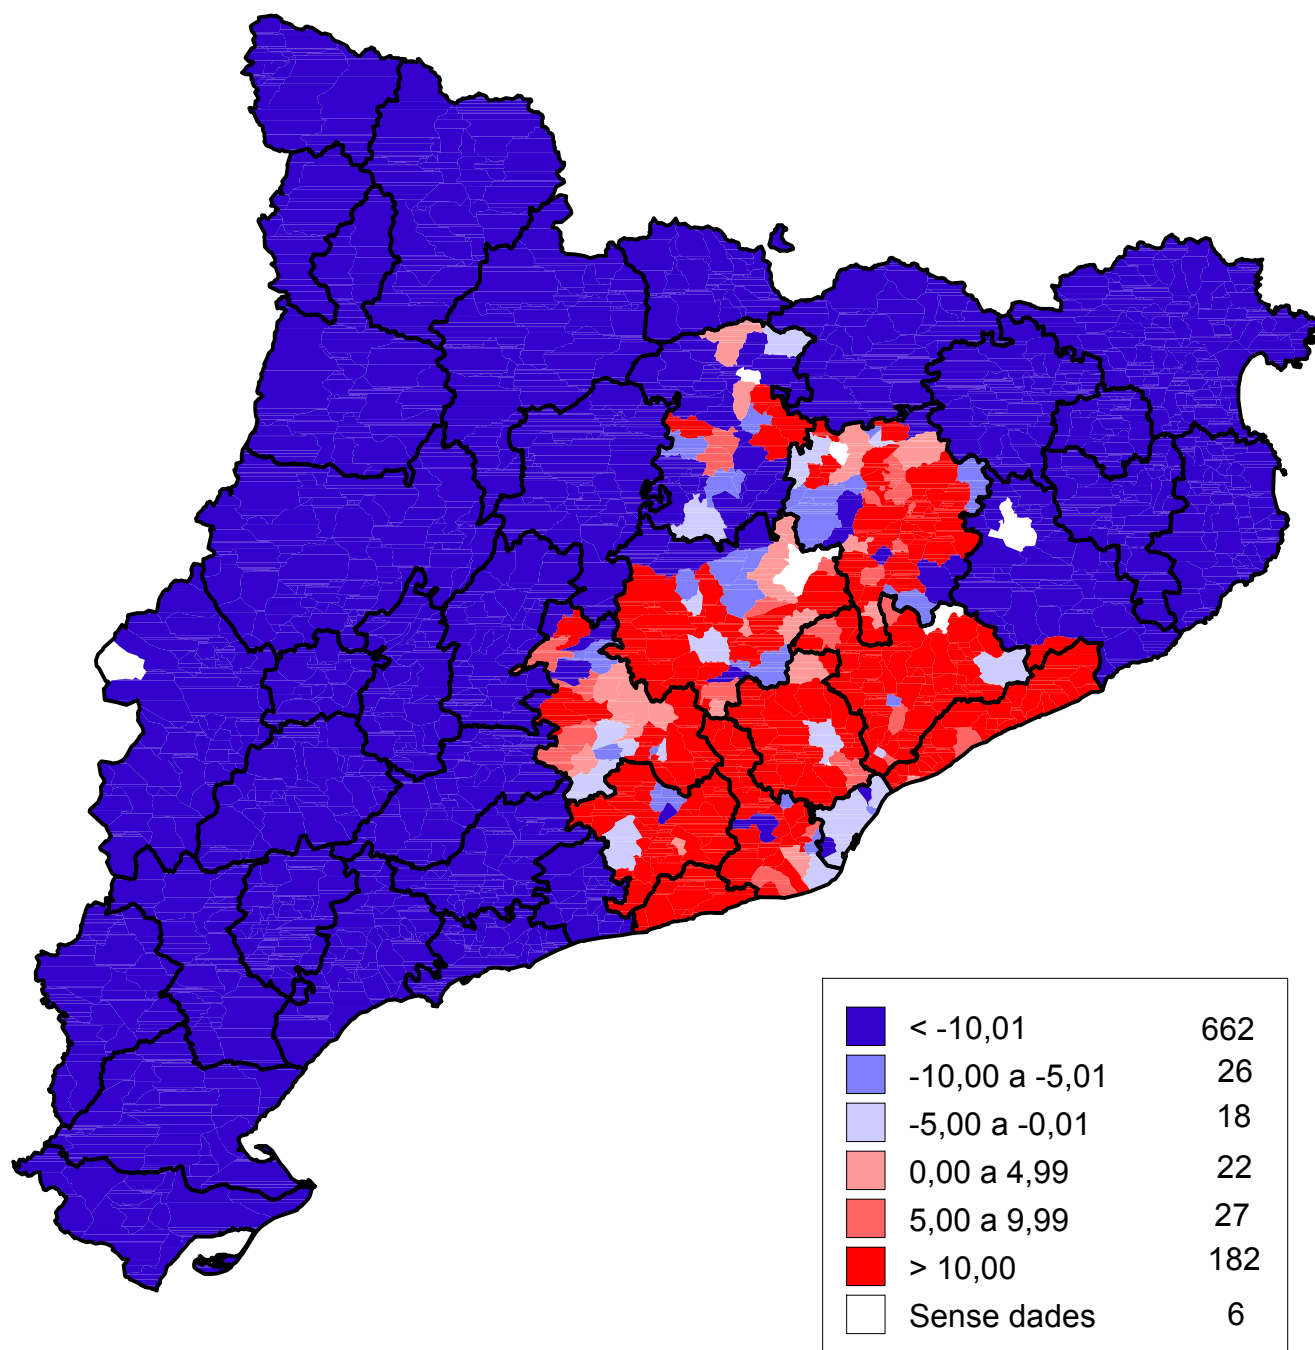

## Taxa de creixement anual acumulatiu. 1996-2001

Font: Elaboració propia C.E.D. a partir del Cens de població de 1991 i el Padró municipal de 1996