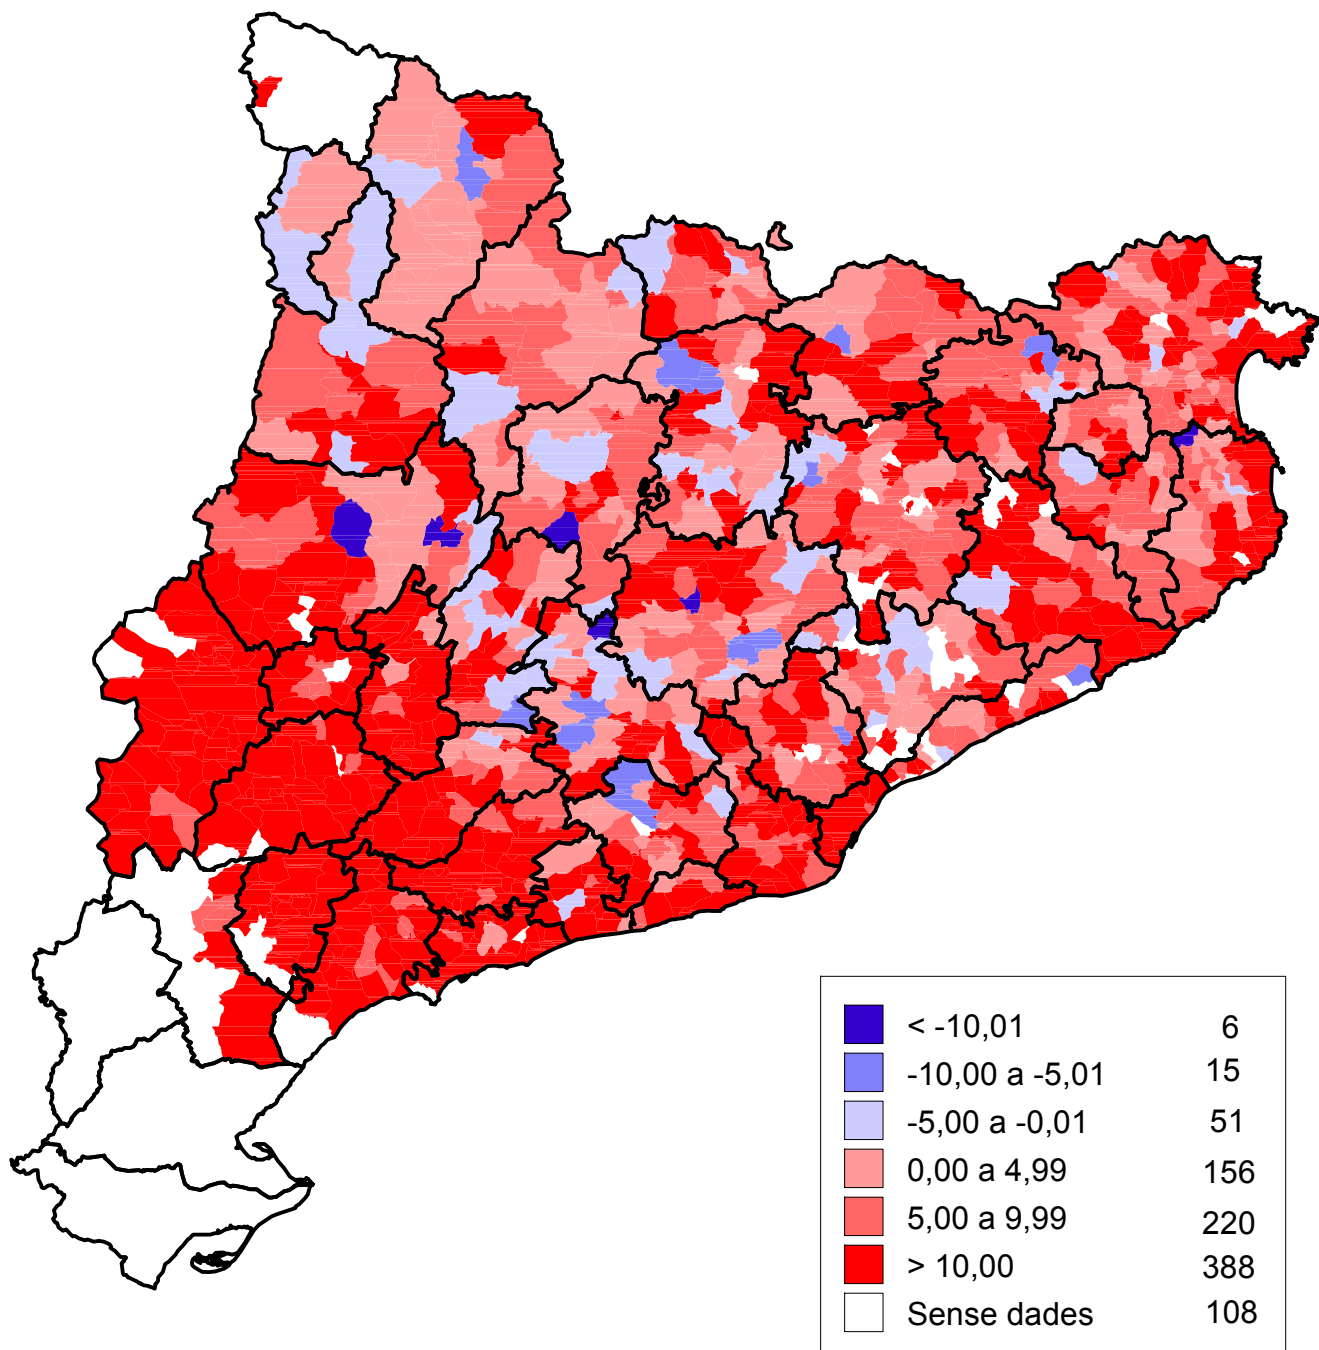

Taxa de creixement anual acumulatiu 1717-1787

Font:Elaboració propia del CED a partir de les dades del Fogatge de 1717 i 1787